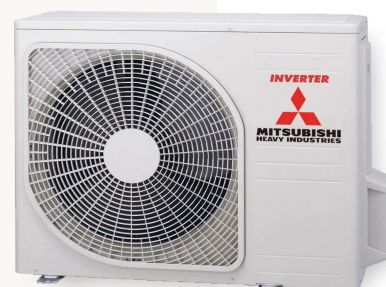

SRK-ZS-W, Wit RAL9003

SRK-ZS-WB, Contrast zwart-wit RAL9003 & RAL9011

SRK-ZS-WT, Titanium RAL7048 & RAL9011

Infraroodbediening

SRC20ZS-W, SRC25ZS-W2, SRC35ZS-W2
RAL7044

SRC50ZS-W
RAL7044

EIGENSCHAPPEN:

- ✓ Strak, Europees design
- ✓ Hoog seizoensrendement
- ✓ Fluisterstille airconditioner; slechts 19dB in silent modus
- ✓ Geprogrammeerde bediening
- ✓ Ideale temperatuur dankzij 3D Auto
- ✓ Aanpasbaar LED-display
- ✓ Op afstand met smartphone te bedienen, dankzij optionele WiFi-module

Specificaties SRK-ZS Wandmodel

SRK/SRC		20ZS-W (B)(T)	25ZS-W (B)(T)	35ZS-W (B)(T)	50ZS-W (B)(T)
PRESTATIES KOELEN					
Capaciteit	kW	2,0 (0,9-2,9)	2,5 (0,9-3,1)	3,5 (0,9-4,0)	5,0 (1,3-5,5)
Opgenomen vermogen	kW	0,44	0,62	0,89	1,35
S.E.E.R.		8,5	8,5	8,4	7,0
Energie label		A+++	A+++	A++	A++
Werkbereik	°C	-15 tot +46	-15 tot +46	-15 tot +46	-15 tot +46
PRESTATIES VERWARMEN					
Capaciteit	kW	2,7 (0,9-4,3)	3,2 (0,9-4,5)	4,0 (0,9-5,0)	5,8 (1,3-6,6)
Capaciteit (-10°C)	kW	2,6	3,0	3,4	4,5
Opgenomen vermogen	kW	0,59	0,74	0,94	1,56
S.C.O.P.		4,6	4,7	4,7	4,6
Energie label		A++	A++	A++	A++
Werkbereik	°C	-20 tot +24	-20 tot +24	-20 tot +24	-20 tot +24
GEGEVENS BINNENDEEL		SRK20ZS-W (B)(T)	SRK25ZS-W (B)(T)	SRK35ZS-W (B)(T)	SRK50ZS-W (B)(T)
Luchthoeveelheid laag/hoog	m ³ /h	354/558	354/594	336/678	444/726
Geluidsdruk u-laag/hoog*	dB(A)	19/34	19/36	19/40	22/46
Afmetingen (HxBxD)	mm	290x870x230	290x870x230	290x870x230	290x870x230
Gewicht	kg	9,5	9,5	9,5	10
Condensaansluiting	mm	16	16	16	16
GEGEVENS BUITENDEEL		SRC20ZS-W	SRC25ZS-W	SRC35ZS-W	SRC50ZS-W
Luchthoeveelheid	m ³ /h	1644	1644	1890	1968
Geluidsdruk (silent mode)*	dB(A)	45(42)	46(42)	50(45)	52(45)
Afmetingen (HxBxD)	mm	542x842x290	542x842x290	542x842x290	595x842x290
Gewicht	kg	31	31	34,5	36
Voeding	V/pH/Hz	220-240/1/50-60	220-240/1/50-60	220-240/1/50-60	220-240/1/50-60
Koudemiddel		R32	R32	R32	R32